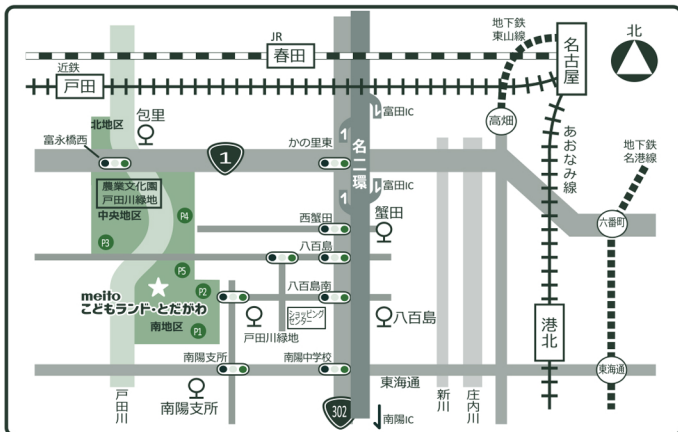

# 5月のカレンダー

工作  
乳幼児

クッキング  
その他

月 火 水 木 金 土 日

園内にこいのぼりが登場!! さがしてみてね♪【5月24日(日)まで】				1	2	3
				創造の空間 (選べる工作) p.6	親子にこここひろば p.3	とだがわ こども ひろば p.1
4	5	6	7	8	9	10
とだがわ こども ひろば p.1		ちびっこ運動ひろば p.3 創造の部屋イベント p.2	お休み	ピアノとあ・そ・ぼ p.3 創造の空間 (選べる工作) p.6		創造の部屋イベント p.2
11	12	13	14	15	16	17
お休み	ベビーマッサージ&ママのリズムダンス p.4	★10:00~11:30 ふくはる子育てサロン 「ボールエクササイズ」 ごろんごろんアート会 p.4	●プレーパーク p.6	ぶくぶくたい池オープン p.5 ピアノとあ・そ・ぼ p.3	こどもの相談 p.4	こどもクッキング p.3 創造の部屋イベント p.2
身長測定会 p.3				創造の空間 (選べる工作) p.6		
18	19	20	21	22	23	24
お休み		Gボールでエクササイズ p.4	●プレーパーク p.6	ピアノとあ・そ・ぼ p.3	ごろんごろんアート会 p.4	創造の部屋イベント p.2
創造の空間 (選べる工作) p.6						
25	26	27	28	29	30	31
お休み	おしゃべりひろば p.4	あおぞらオノマトヘ音楽隊 p.3	●プレーパーク p.6	ピアノとあそぼ p.3	乳幼児食生活教室 p.4	親子クッキング p.3 創造の部屋イベント p.2
創造の空間 (選べる工作) p.6						

●プレーパーク：毎週木曜14:00~17:30(10月~3月は16:30まで)  
ぶくぶくたい池横。  
自由参加。参加費無料。

※行事予定は変更になる場合がございます。  
必ず来館前にHPをご確認ください。

詳しい参加方法はHPをご覧ください <https://todagawa.jp/>

★「ふくはる子育てサロン」は、福春学区地域福祉推進事業として、福春学区民生委員児童委員協議会および福春学区主任児童委員が主催し、当館が共催する子育て交流のひろばです。