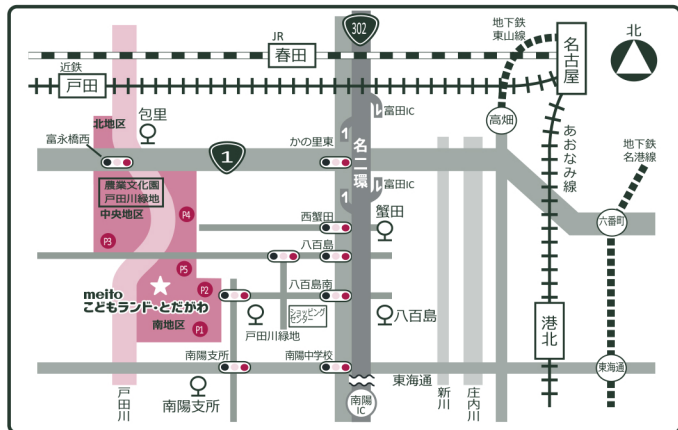

## 6.30.tue おしゃべりひろば

絵本や手づくりおもちゃのあるひろばです。保育士さんによる『お家でのかわり方』のお話もあります。子育ての悩みもお気軽に相談ください。

- 時間 10:30～11:30 場所 乳幼児室
- 対象 乳幼児と保護者
- 協力 南陽第一ユニット・エリア支援保育所
- 参加方法 自由参加

# 6月のカレンダー

工作 クッキング  
乳幼児 その他

月	火	水	木	金	土	日
1 お休み	2 子育てグッズゆずっちゃお p.3	3	4 ●プレーパーク p.4 ピアノとあ・そぼ p.3	5	6 あいちおもちゃクリニック p.1	7 季節の野菜の収穫クッキング p.2 創造の部屋イベント p.2
8 お休み	9	10 ごろんごろんアート会 p.4	11 ●プレーパーク p.4 ピアノとあ・そぼ p.3	12	13 はっぴーヨガ p.3	14 親子クッキング p.2 ちびっこ運動ひろば p.3 創造の部屋イベント p.2
15 お休み	16	17	18 ●プレーパーク p.4 ピアノとあ・そぼ p.3	19	20 たのしいおはなしの会 p.1 親子にこにこひろば p.3	21 こども食堂 p.1 管楽器器ミニコンサート p.1 創造の部屋イベント p.2
22 お休み	23	24	25 人形劇であそぼう p.1 ●プレーパーク p.4	26 ピアノとあ・そぼ p.3 幼児食生活教室 p.3	27 すくってあそぼう p.1 ごろんごろんアート会 p.4	28 出張 Let's Play !! p.1 こどもの相談 p.3 創造の部屋イベント p.2
29 お休み	30	<b>6.10.wed 6.27.sat ごろんごろんアート会</b> 時間 10日(水)10:00~11:30 27日(土)14:00~15:30 参加方法 開始15分前より整理券配布 場所 会議室 今月のテーマは「あめふり」 テーマに合わせた背景の中に、赤ちゃんがごろんとねんねして撮影できます。				

●プレーパーク：毎週木曜 14:00~17:30(10月~3月は16:30まで)  
ぶくぶくたい池横。  
自由参加。参加費無料。

※行事予定は変更になる場合がございます。  
必ず来館前にHPをご確認ください。

詳しい参加方法はHPをご覧ください <https://todagawa.jp/>

### 創造の空間 (選べる工作・居場所)

平日 10:00~17:30  
土曜・祝日前 10:00~16:00  
※12~13時を除く  
※選べる工作の受付は終了時間の30分前まで。