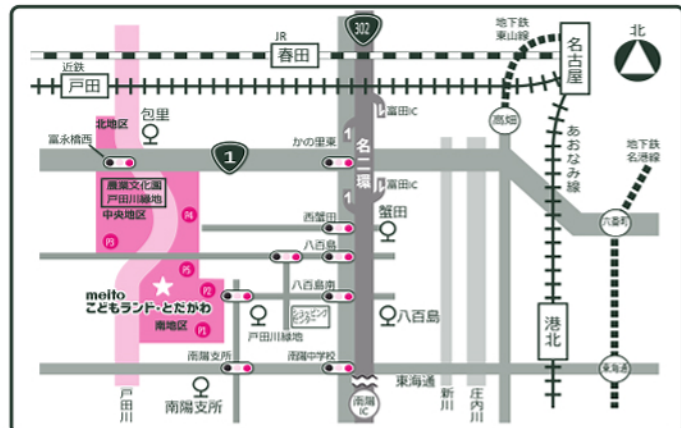

時間	10:30～11:30
場所	アルファベットチョコレート・ホール ※雨天の場合は、多目的室
対象	赤ちゃんから入学前のお子さまと保護者
講師	大須賀達子
参加方法	自由参加

7.12.sun ちびっこ運動ひろば

トランポリンやトンネルを使って、親子で元気に遊びましょう。

時間	①10:00～11:00 ②11:30～12:00 ③14:00～14:30 ④15:00～15:30 ⑤16:00～16:30
場所	アルファベットチョコレート・ホール
対象	赤ちゃんから入学前のお子さまと保護者
定員	各回先着15組
参加方法	各回10分前から整理券配布

7.7.tue 7.10.fri 身長測定会

お子さまの身長を測定して成長を記録しよう♪

時間	10:00～12:00	場所	創造の部屋(幼児)
対象	赤ちゃんから入学前のお子さまと保護者		
参加方法	自由参加		

7.29.wed あおぞらオノマトペ音楽隊

テーマは「ひえひえ」。
色水水を使ってあそびます♪

時間	10:30～11:00	場所	創造の部屋(幼児)
対象	赤ちゃんから入学前のお子さまと保護者	定員	親子12組
講師	鈴木梨珠・溝口彩子		
参加方法	開始30分前から創造の部屋(幼児)前にて整理券配布(先着順)		

汚れてもよい服装で
ご参加ください♪

7月のカレンダー

工作 クッキング
乳幼児 その他

月	火	水	木	金	土	日	
		1	2	3	4	5	
			●プレーパーク p.4 ピアノとあそぼ p.2		わくわくおはなし会 p.2 親子にこにこひろば p.3	人形劇 p.1 創造の部屋イベント p.2	
		創造の空間 (選べる工作) p.4					
6	7	8	9	10	11	12	
お休み	わらべうた de あそぼう p.1	ごろんごろんアート会 p.4	●プレーパーク p.4 ピアノとあそぼ p.2		ベビーマッサージ& パパママのリズムダンス p.3	自然の楽しさ見つけよう ～とだがわの森生き物さがし～ p.1 教えて! わしょくごはん p.1 ちびっこ運動ひろば p.3 創造の部屋イベント p.2	
		身長測定会 p.3 創造の空間 (選べる工作) p.4					
13	14	15	16	17	18	19	
お休み			●プレーパーク p.4 ピアノとあそぼ p.2		こどもの相談 p.3 コアキッズ体操 p.3	ファミリーコンサート p.1 親子クッキング p.1 創造の部屋イベント p.2	
		創造の空間 (選べる工作) p.4					
20	21	22	23	24	25	26	
祝 30周年	お休み	臨床心理士の ワークショップ p.3	●プレーパーク p.4	ピアノとあそぼ p.2 子育て中の方のための 手づくり教室 p.3	ごろんごろんアート会 p.4	マジックショー p.1 創造の部屋イベント p.2	
		創造の空間 (選べる工作) p.4					
27	28	29	30	31	7.8.wed 7.25.sat ごろんごろんアート会 今月のテーマは 『30th Anniversary』 時間 8日(水)10:00~11:30 25日(土)14:00~15:30 場所 会議室 参加方法 開始15分前より整理券配布		
お休み	おしゃべりひろば p.3	あおぞらオノマトヘ音楽隊 p.3	●プレーパーク p.4	サイエンス週間 p.1			
	創造の空間 (選べる工作) p.4						

●プレーパーク：毎週木曜 14:00~17:30(10月~3月は16:30まで)
ぶくぶくたい池横。
自由参加。参加費無料。

※行事予定は変更になる場合がございます。
必ず来館前にHPをご確認ください。

詳しい参加方法はHPをご覧ください <https://todagawa.jp/>

創造の空間 (選べる工作・居場所)

平日 10:00~17:30
土曜・祝日前 10:00~16:00
※12~13時を除く
※選べる工作の受付は終了時間の30分前まで。